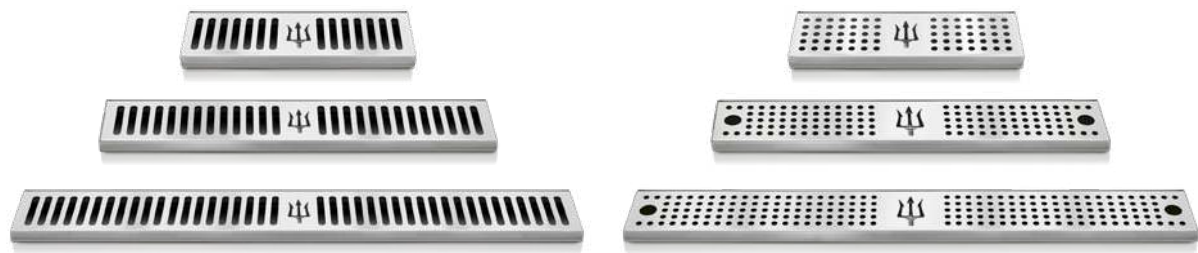

# BAR MAT INOX

76

**KROM**  
STAINLESS STEEL

- L0314 - 30 x 10,5 x 2,5 CM
- L0146 - 60 x 10,5 x 2,5 CM
- L0316 - 90 x 10,5 x 2,5 CM

**MITRA**  
STAINLESS STEEL

- L0315 - 30 x 10,5 x 2,5 CM
- L0147 - 60 x 10,5 x 2,5 CM
- L0317 - 90 x 10,5 x 2,5 CM