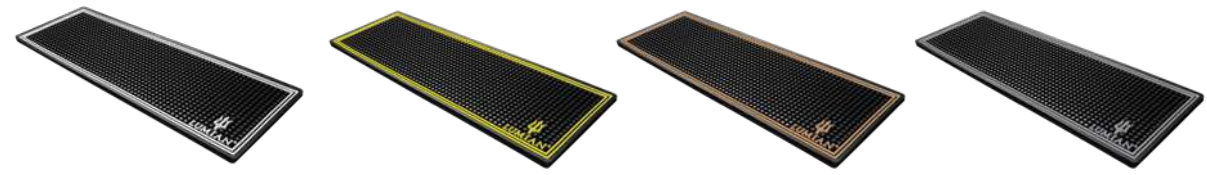

BAR MAT

INOX - HQ

BAR MAT WHITE
60 x 20 x 1 CM

L0002

BAR MAT GOLD
60 x 20 x 1 CM

L0003

BAR MAT COPPER
60 x 20 x 1 CM

L0004

BAR MAT BLACK
60 x 20 x 1 CM

L0323

77

BAR MATS