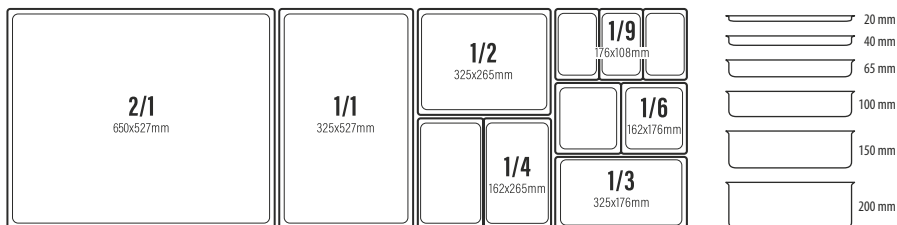

TEGLIE GASTRONORM INOX AISI 304 (made in Italy)

TEGLIA GN 2/1 CM 65X53
23734 - H 2 GR 2.550
24528 - H 4 GR 2.417
23735 - H 6,5 GR 3.400