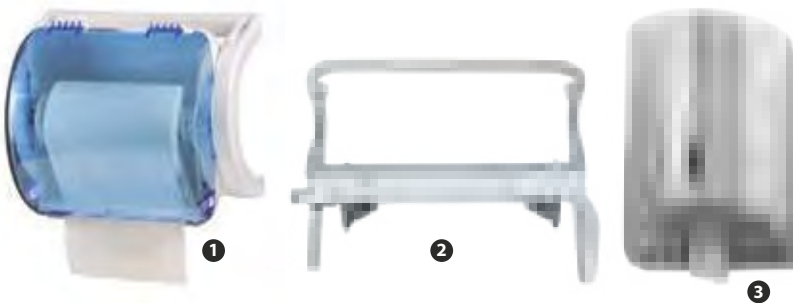

- 1 127513 - DISTRIBUTORE CARTA DA PARETE O
  APPOGGIO IN ABS CM 41X34,5 H 35
- 2 127515 - PORTAROTOLO A MURO CM 39X22,5 H 28
- 3 121890 - DISTRIBUTORE CARTA MURALE INOX
  A SROTOLAMENTO CM 27X26 H 37