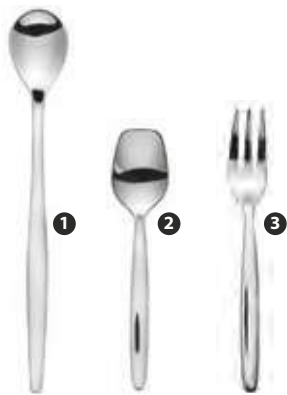

COLLEZIONE SVEZIA ACCIAIO INOX 18/10

- 1 124763 - CONF. 18 PZ CUCCHIAIO BIBITA *
- 2 124764 - CONF. 18 PZ PALETTA GELATO *
- 3 124765 - CONF. 24 PZ FORCHETTA DOLCE *

*conf. bivalva appendibile

abert