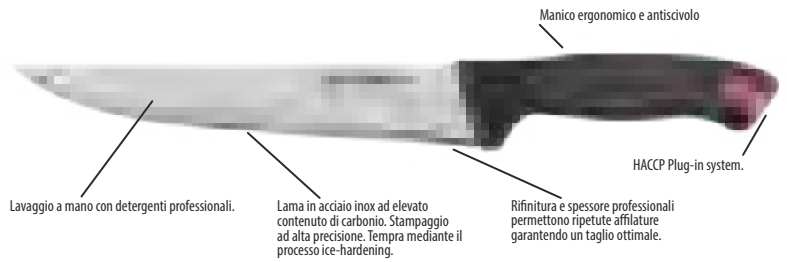

- 1 123602 - COLTELLO FRANCESE CM 19
- 1 123603 - COLTELLO FRANCESE CM 21
- 1 123604 - COLTELLO FRANCESE CM 25
- 1 123605 - COLTELLO FRANCESE CM 30
- 2 123606 - COLTELLO TRINCIANTE CM 21
- 2 123607 - COLTELLO TRINCIANTE CM 25
- 2 123608 - COLTELLO TRINCIANTE CM 30
- 3 126203 - COLTELLO CUCINA CM 18

- 4 123609 - COLTELLO DISOSSO CM 14
- 4 123610 - COLTELLO DISOSSO CM 16
- 4 123611 - COLTELLO DISOSSO CM 18
- 5 126082 - COLTELLO ARROSTO CM 23
- 6 123614 - COLTELLO SFILETTARE CM 18
- 7 123620 - COLTELLO SCANNARE CM 17
- 8 123612 - COLTELLO PANE CM 24
- 8 123613 - COLTELLO PANE CM 30

- 9 123615 - COLTELLO PROSCIUTTO CM 24
- 9 123616 - COLTELLO PROSCIUTTO CM 30
- 10 126202 - COLTELLO PROSCIUTTO EXTRASTRETTO CM 28
- 11 123617 - COLTELLO PROSCIUTTO/SALMONE CM 30
- 12 123618 - COLTELLO SALATO/FORMAGGI CM 30
- 13 123619 - COLTELLO GIAPPONESE CM 18