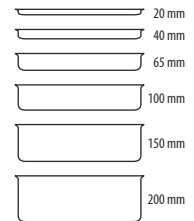

113802 - VASSOIO ARDESIA RETTANGOLARE CM 60X30 SPESSORE MM 4
94393 - VASSOIO ARDESIA RETTANGOLARE CM 41X29 SPESSORE MM 4
113800 - VASSOIO ARDESIA RETTANGOLARE CM 40X30 SPESSORE MM 4
113799 - VASSOIO ARDESIA RETTANGOLARE CM 30X20 SPESSORE MM 4
94395 - VASSOIO ARDESIA RETTANGOLARE CM 20X13 SPESSORE MM 4