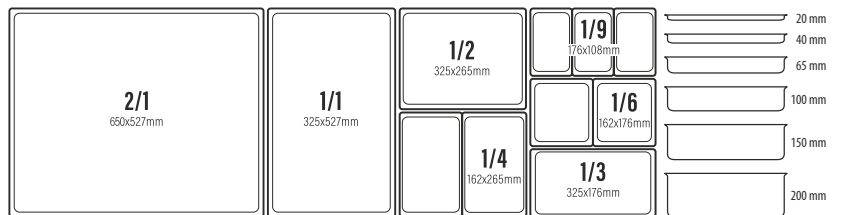

136294 - STAND NIDO BAMBOO 3 PIANI CM 32X26 H 7,5/12,5/18 ■

136289 - VASSOIO QUADRATO MANGO CM 39X39 H 5 ■

136288 - VASSOIO RETTANGOLARE MANGO CM 46X30 H 2,5 ■

CASSETTE LEGNO GASTRONORM

- ❶ 124063 - CASSETTA GN 1/1 CM 53X32,5 H 10
- ❷ 124064 - CASSETTA GN 1/2 CM 32,5X26,5 H 10
- ❸ 124065 - CASSETTA GN 1/3 CM 32,5X17,5 H 10
- ❹ 124066 - CASSETTA GN 1/4 CM 26,5X17,5 H 10
- ❺ 124067 - CASSETTA GN 2/4 CM 53X17,5 H 10
- ❻ 128377 - RIALZO LEGNO H 18 PER CASSETTE GASTRONORM GN 1/1
- ❼ 128376 - RIALZO LEGNO H 10 PER CASSETTE GASTRONORM GN 1/1