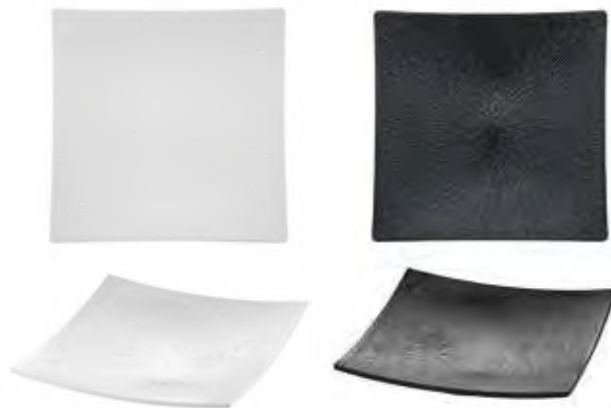

125599 - VASSOIO QUADRATO BIANCO ZIGRINATO CM 31X31
125597 - VASSOIO QUADRATO NERO ZIGRINATO CM 31X31