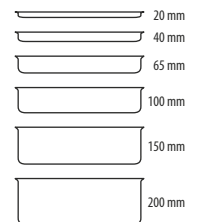

Tognana COLLEZIONE BUFFET MELAMINA EFFETTO LEGNO

123688 - VASSOIO RETTANGOLARE GN 1/1 CM 53X32,5 H 1,7
123689 - VASSOIO RETTANGOLARE GN 1/2 CM 32,5X26,5 H 1,7
124195 - VASSOIO RETTANGOLARE GN 1/3 CM 32,5X17,5 H 1,7