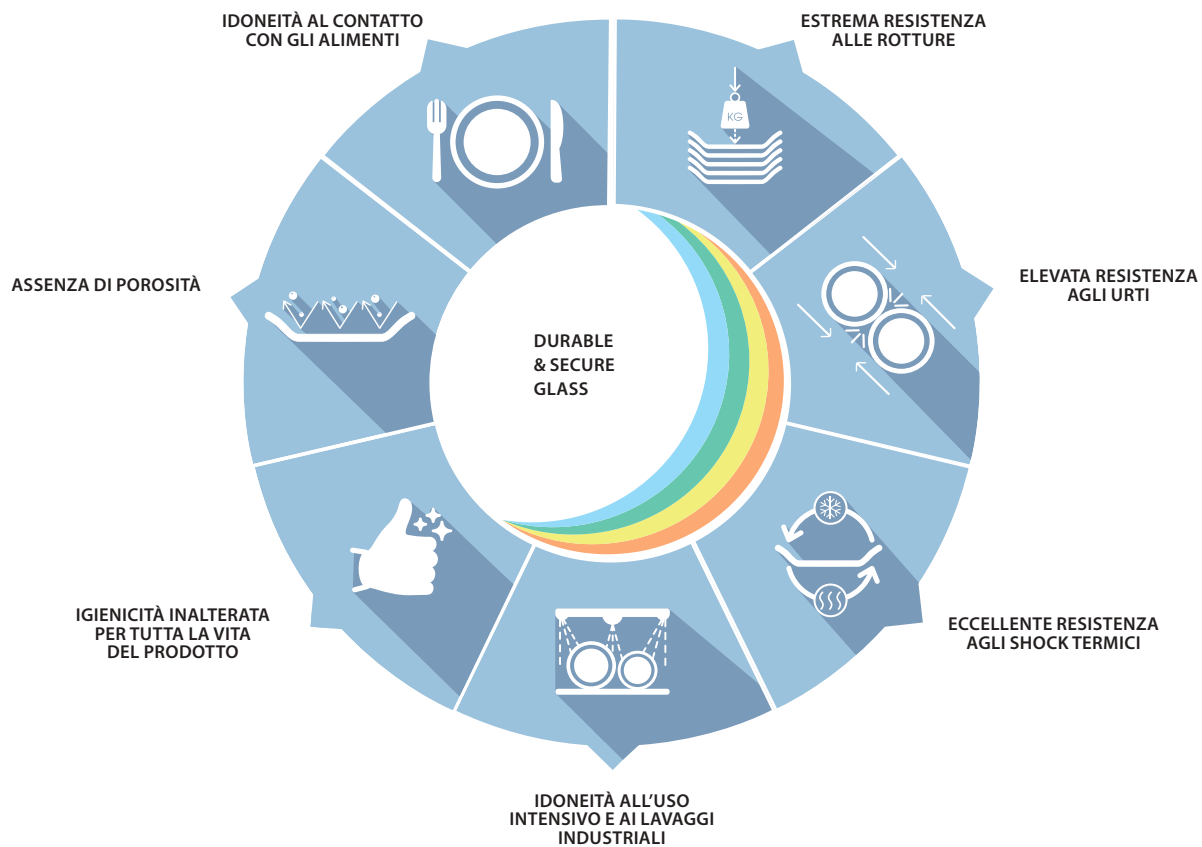

- 132771 - COPPETTA PINZIMONIO Ø CM 8 H 2,8
- 132772 - COPPETTA PINZIMONIO Ø CM 10 H 4

- 132748 - COPPETTA PER CREMA CATALANA
Ø CM 11 H 3

- 132749 - BAGNACAUDA Ø CM 14 H 9

CAREWARE™

Durable & Secure Glass