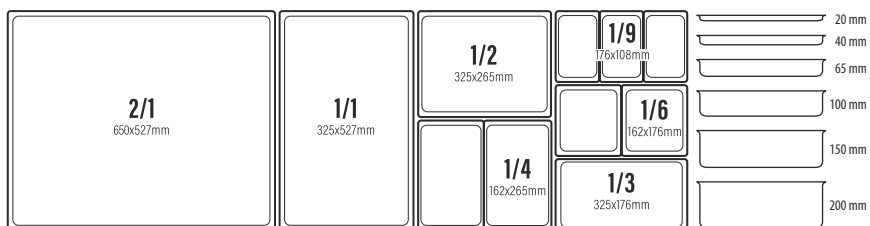

124330 - VASCA GASTRONORM NERA GN 1/1 CM 53X32,5 H 6,5 GR 1.806
124329 - VASCA GASTRONORM BIANCA GN 1/1 CM 53X32,5 H 6,5 GR 1.852