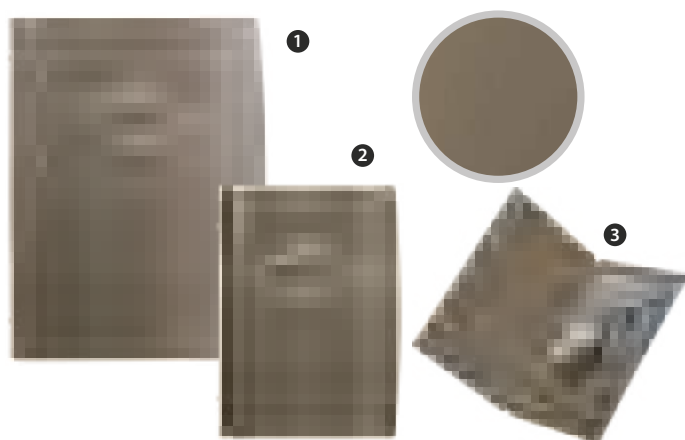

** pelle rigenerata

- 1 113785 - PORTAMENÙ** COLOR TORTORA 6 FOGLI CM 24,2X31,6 *
- 2 113786 - PORTAMENÙ** COLOR TORTORA 6 FOGLI CM 17X23 *
- 3 113787 - PORTARESTO** COLOR TORTORA CM 12,4X20 *

* conf. in blister appendibile