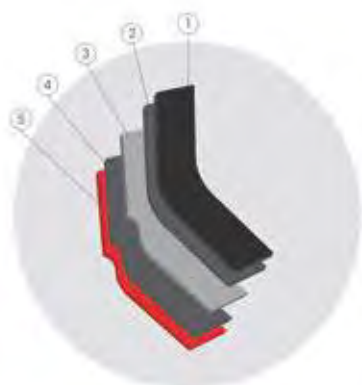

I prodotti in ghisa Staub soddisfano la mise en place dei cuochi più esigenti, ideali per la preparazione e il servizio di piatti monoporzione.

Interno in doppio smalto:

1. Smalto vetrificato nero opaco, igienico, resistente agli sbalzi termici e alle alte temperature
2. Smalto coprente a protezione della ghisa applicato a oltre 800° C

Corpo

3. Corpo in ghisa, accumula il calore trattenendolo e diffondendolo su tutto il corpo in modo omogeneo

Esterno in doppio smalto:

4. Smalto coprente a protezione della ghisa applicato a oltre 800° C
5. Smalto colorante vetrificato al 100% lucido igienico, resistente agli sbalzi termici e alle alte temperature

Spessore

Differenziato, impiegando stampi unici a sabbia pressata per garantire una uniforme distribuzione del metallo e una conseguente distribuzione ottimale del calore del manufatto in cottura.

Coccote

Linea in ghisa Staub realizzata con un esclusivo processo produttivo di fusione e colata. La ghisa viene colata in uno stampo unico di sabbia pressata che si distrugge dopo ogni singolo utilizzo. Ogni pezzo acquisisce un carattere esclusivo e una bellezza unica grazie alla meticolosa finitura manuale.