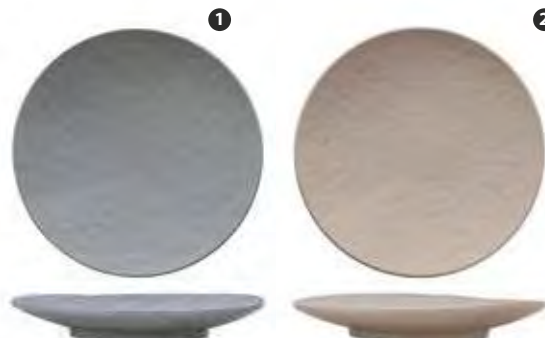

1 **126507** - PIATTO TONDO GRIGIO Ø CM 28 GR 642 ^{1E1}
1 **126505** - PIATTO TONDO GRIGIO Ø CM 25,2 GR 458 ^{1E1}
2 **126508** - PIATTO TONDO TORTORA Ø CM 28 GR 642 ^{1E1}
2 **126506** - PIATTO TONDO TORTORA Ø CM 25,2 GR 458 ^{1E1}