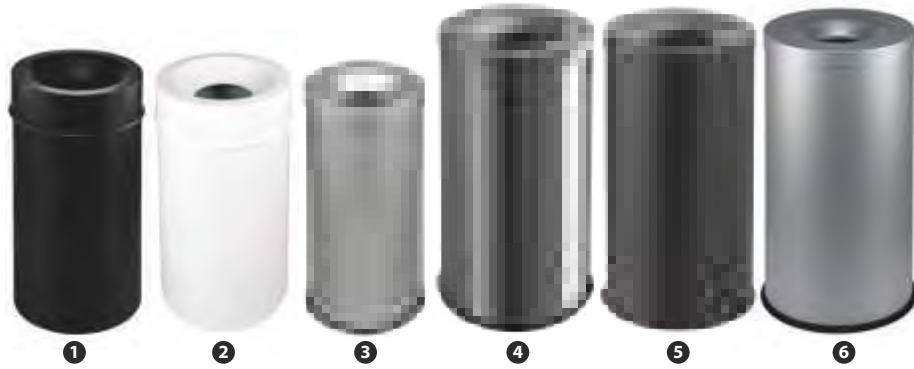

MEDIAL
METALNOVA

- 1 127517 - GETTACARTE ANTIFUOCO NERO SATINATO LT 50 Ø CM 34,8 H 60,5
- 2 127516 - GETTACARTE ANTIFUOCO BIANCO SATINATO LT 50 Ø CM 34,8 H 60,5
- 3 121898 - GETTACARTE ANTIFUOCO GRIGIO LT 50 Ø CM 31 H 59
- 4 121611 - GETTACARTE ANTIFUOCO INOX SATINATO LT 90 Ø CM 38 H 75
- 5 121612 - GETTACARTE ANTIFUOCO NERO LT 90 Ø CM 38 H 75
- 6 121613 - GETTACARTE ANTIFUOCO GRIGIO LT 90 Ø CM 38 H 75

Stil Casa