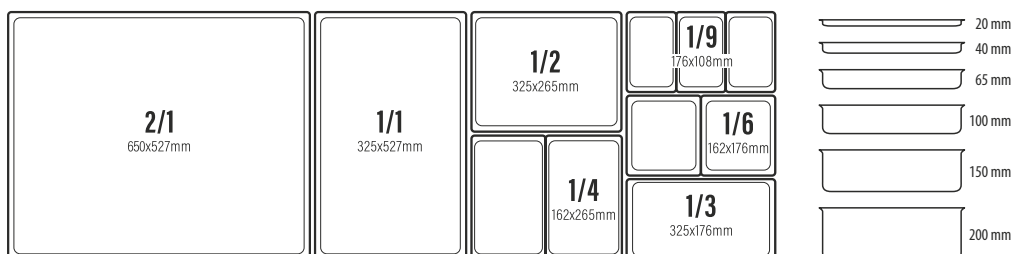

SCALDAVIVANDE GN 1/1 (CM 53X32,5) CHIUSURA A FRIZIONE

VASSOIO AFFETTATI REFRIGERATO GN 1/1 (CM 53X32,5)