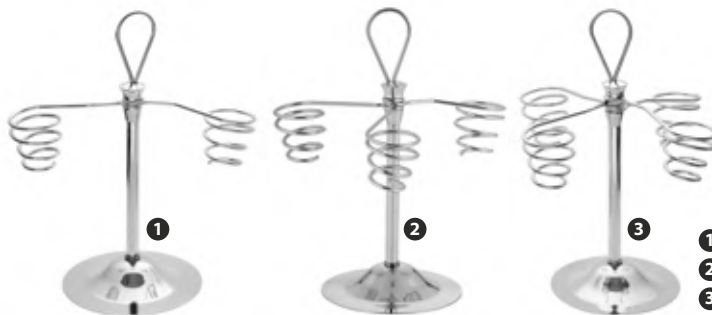

- 1 24911 - PORTACONI INOX FILO 2 POSTI
- 2 32320 - PORTACONI INOX FILO 3 POSTI
- 3 24912 - PORTACONI INOX FILO 4 POSTI