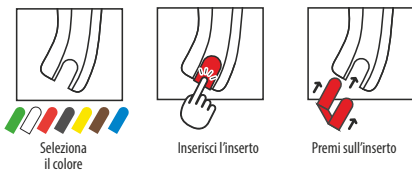

114699 - ROTOLO VUOTO PORTACOLTELLI 12 POSTI [E]

COLLEZIONE GASTRO
(manici con clips colorate HACCP)

In compliance with
HACCP
REGULATIONS

La coltelleria secondo
LSA
o
PIRGE
Knives according to LSA and PIRGE