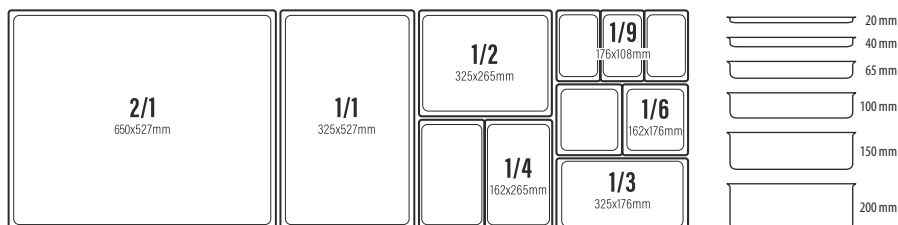

BACINELLE GASTRONORM POLIPROPILENE

da - 40°C a + 100°C

68822 - GN 1/1 CM 53X32,5 H 6,5
68823 - GN 1/1 CM 53X32,5 H 10
68824 - GN 1/1 CM 53X32,5 H 15
68825 - GN 1/1 CM 53X32,5 H 20