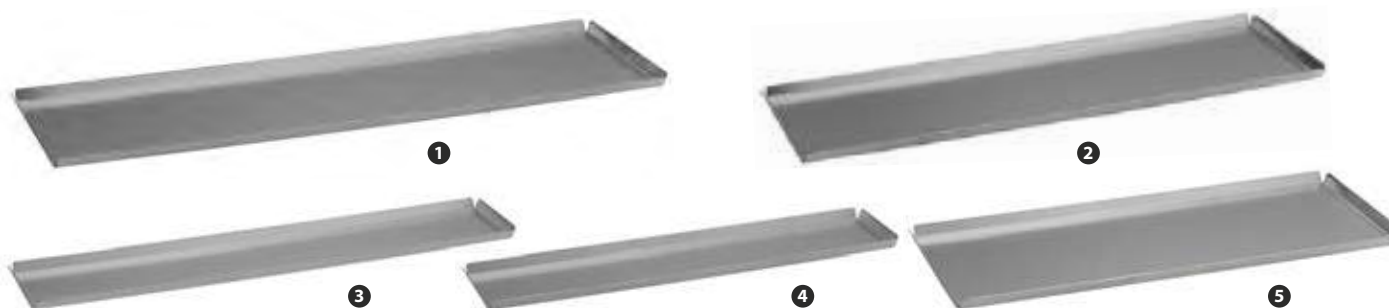

VASSOI DA PASTICCERIA INOX 18/10 ANGOLI APERTI

- ❶ 132277 - VASSOIO BAR/PASTICCERIA CM 70X20 H 1,5
- ❷ 132276 - VASSOIO BAR/PASTICCERIA CM 60X20 H 1,5
- ❸ 132275 - VASSOIO BAR/PASTICCERIA CM 60X10 H 1,5
- ❹ 132273 - VASSOIO BAR/PASTICCERIA CM 50X10 H 1,5
- ❺ 132274 - VASSOIO BAR/PASTICCERIA CM 50X20 H 1,5

PINTINOX

COLLEZIONE TENDER ACCIAIO INOX 18/0
PRODOTTO CERTIFICATO E CON TRACCIABILITÀ