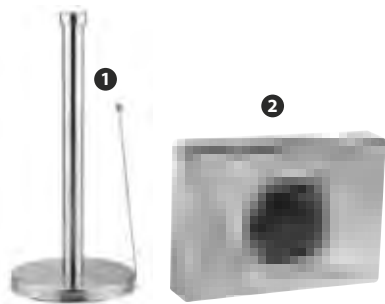

- 1 122664 - PORTAROTOLO CUCINA INOX
  Ø CM 15 H 33
- 2 110023 - PORTASACCHETTI INTIMI INOX
  CROMATO CM 13,5X9,5 H 2,5