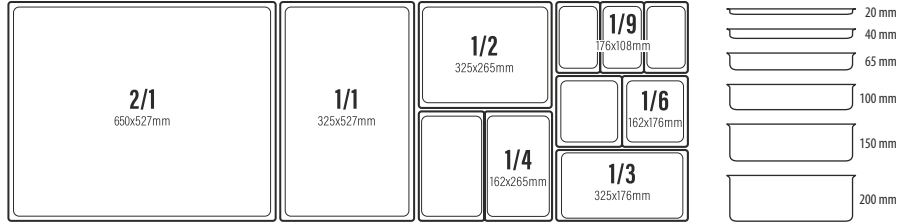

CESTE DA BUFFET VIMINI PLASTIFICATO BEIGE