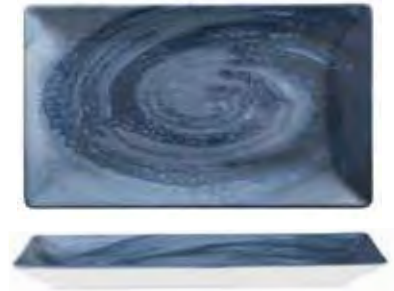

133653 - PIATTO RETTANGOLARE
CM 25X15