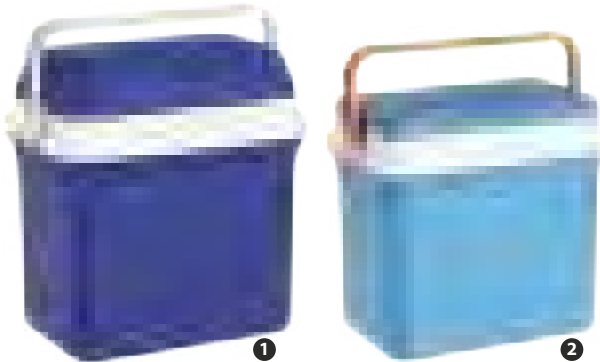

- ❶ **127210** - FRIGORIFERO PORTATILE LT 32
- ❷ **128782** - FRIGORIFERO PORTATILE LT 22,5