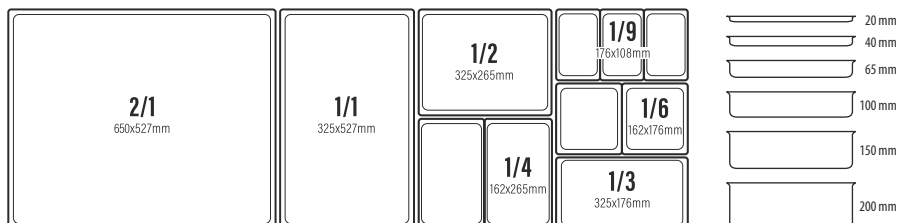

LASTRE PORCELLANA GASTRONORM

120425 - VASSOIO RETTANGOLARE 1/1 CM 53X32,5 H 1,3