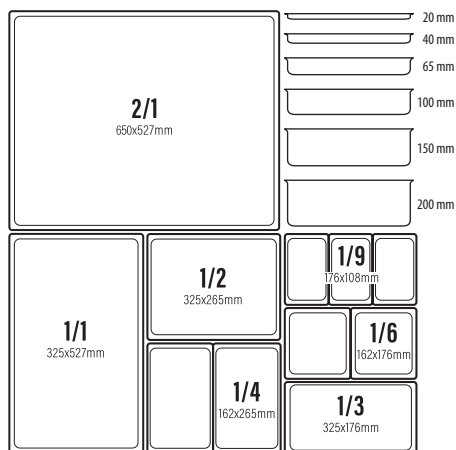

PIROFILE DA FORNO BIANCHE GASTRONORM AD INDUZIONE

- **124881** - PIROFILA RETTANGOLARE GN 2/3 CM 35X32 H 6,5
- **124882** - PIROFILA RETTANGOLARE GN 2/4 CM 53X16 H 6,5
- **113677** - PIROFILA RETTANGOLARE GN 1/1 CM 53X32 H 6,5
- **113419** - PIROFILA RETTANGOLARE GN 1/2 CM 32X26,5 H 6,5
- **113418** - PIROFILA RETTANGOLARE GN 1/3 CM 17X32 H 6,5
- **113512** - PIROFILA RETTANGOLARE GN 1/4 CM 26,5X16 H 6,5

PIROFILE DA FORNO RETTANGOLARE BIANCHE GASTRONORM

- **124880** - GN 2/3 CM 35X32 H 6,5
- **116388** - GN 2/4 CM 53X16 H 6,5
- **111992** - GN 1/1 CM 53X32 H 6,5
- **111993** - GN 1/2 CM 32X26,5 H 6,5
- **117329** - GN 1/3 CM 17X32 H 6,5
- **117330** - GN 1/4 CM 26,5X16 H 6,5

112011 - VASSOIO RETTANGOLARE GN 1/1 CM 53X32,5 H 2

PIROFILE DA FORNO BIANCHE CORDONATE IMPILABILI

- **108612** - PIROFILA RETTANGOLARE CM 32X22 H 5
- **108613** - PIROFILA RETTANGOLARE CM 36X24 H 5,5
- **108614** - PIROFILA RETTANGOLARE CM 40X26 H 5,5
- **114470** - PIROFILA RETTANGOLARE CM 44X32 H 5,5

108599 - PIROFILA QUADRATA CM 26X26 H 5,5

- **108606** - PIROFILA TONDA SOUFFLÉ Ø CM 22 H 9,5
- **108607** - PIROFILA TONDA SOUFFLÉ Ø CM 32 H 10

- **108600** - PIROFILA TONDA Ø CM 32 H 4,5
- **108601** - PIROFILA TONDA Ø CM 36 H 4,5
- **108602** - PIROFILA TONDA Ø CM 40 H 4,5
- **108603** - PIROFILA TONDA Ø CM 44 H 4,5

- **108590** - PIROFILA OVALE CM 22X13,5 H 4
- **108591** - PIROFILA OVALE CM 24X15 H 4,5
- **108592** - PIROFILA OVALE CM 28X17 H 4,5
- **108593** - PIROFILA OVALE CM 32X20 H 5
- **108594** - PIROFILA OVALE CM 36X22 H 5
- **108595** - PIROFILA OVALE CM 38X24 H 5
- **108596** - PIROFILA OVALE CM 42X26 H 5,5
- **108597** - PIROFILA OVALE CM 44X27 H 5,5
- **108598** - PIROFILA OVALE CM 48X30 H 6,5