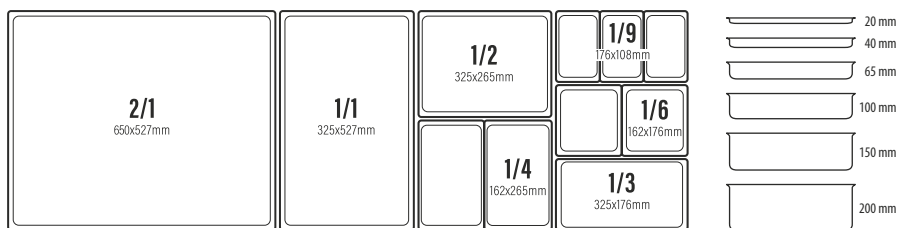

BACINELLE GASTRONORM POLIPROPILENE CON COPERCHIO (con linguette intercambiabili colorate per alimenti)

da - 40°C a + 95°C

- 77582 - GN 2/3 CM 35,4X32,5 H 15
- 77583 - GN 2/3 CM 35,4X32,5 H 20

- 117289 - GN 1/1 CM 53X32,5 H 10
- 77584 - GN 1/1 CM 53X32,5 H 15
- 77585 - GN 1/1 CM 53X32,5 H 20

- 117288 - GN 1/2 CM 32,5X26,5 H 6,5
- 77579 - GN 1/2 CM 32,5X26,5 H 10
- 77580 - GN 1/2 CM 32,5X26,5 H 15
- 77581 - GN 1/2 CM 32,5X26,5 H 20

- 77576 - GN 1/3 CM 32,5X17,5 H 6,5
- 77577 - GN 1/3 CM 32,5X17,5 H 10
- 77578 - GN 1/3 CM 32,5X17,5 H 15

- 77573 - GN 1/4 CM 26,5X16,5 H 6,5
- 77574 - GN 1/4 CM 26,5X16,5 H 10
- 77575 - GN 1/4 CM 26,5X16,5 H 15

- 77570 - GN 1/6 CM 17,6X16,5 H 6,5
- 77571 - GN 1/6 CM 17,6X16,5 H 10
- 77572 - GN 1/6 CM 17,6X16,5 H 15

- 119497 - GN 1/9 CM 17,6X10,8 H 6,5
- 119498 - GN 1/9 CM 17,6X10,8 H 10
- 119499 - GN 1/9 CM 17,6X10,8 H 15