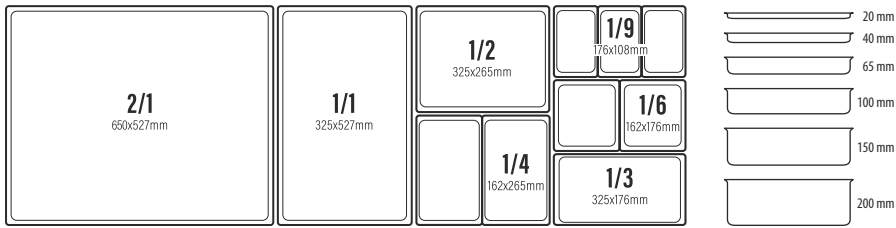

ALZATE INOX PER CONTENITORI GASTRONORM

126670 - ALZATA INOX 2 PIANI H 32 PER GN 1/1 ^(E)