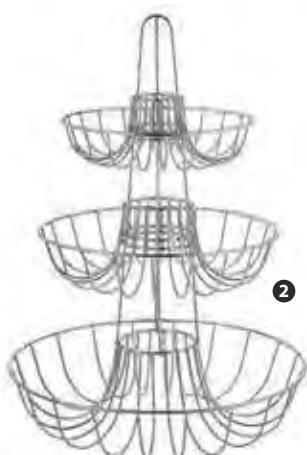

1 **127439** - PORTAFRUTTA SPIRALE ACCIAIO INOX Ø CM 11 H 47

2

2 **126739** - PORTAFRUTTA ACCIAIO INOX 3 RIPIANI
Ø CM 31/24/20 H 40