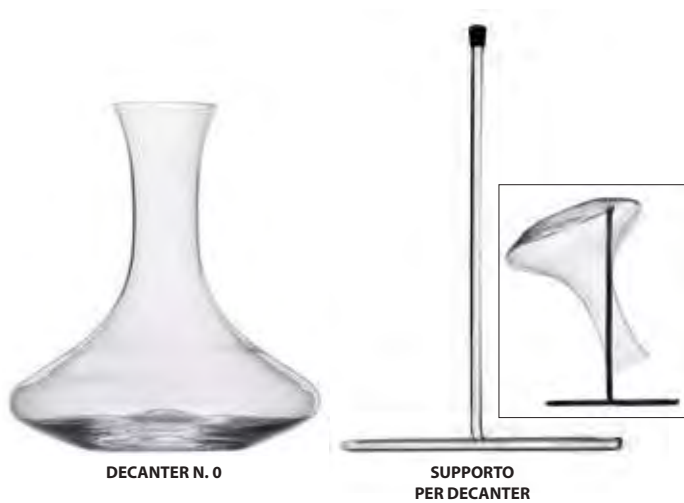

DECANTER N. 0

SUPPORTO
PER DECANTER

- 104518 - CARAFFA DECANTAZIONE LT 1,93
- 73178 - SUPPORTO INOX
  PER CARAFFA DECANTAZIONE