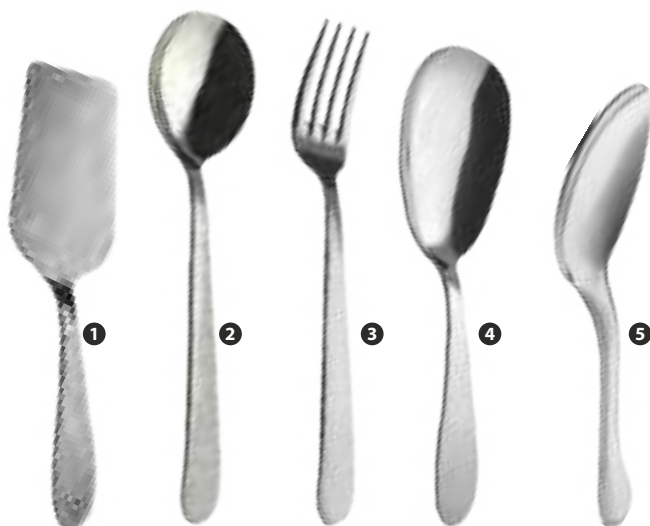

abert

- 1 84026 - CUCCHIAIO APPETIZER CON PIEGA
- 2 84027 - FORCHETTA APPETIZER CON PIEGA
- 3 97468 - CUCCHIAIO APPETIZER PER ASSAGGI

- 1 66473 - FORCHETTA LUMACHE PIAZZA
- 2 124765 - FORCHETTA DOLCE SVEZIA CONF. 18 PZ (conf. in bivalva appendibile)