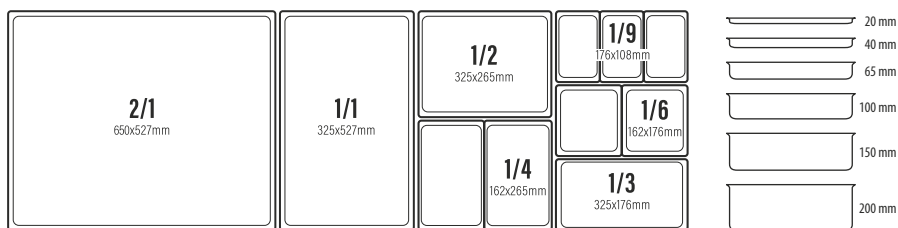

BACINELLE GASTRONORM POLIPROPILENE

da - 40°C a + 99°C

119778 - GN 1/1 CM 53X32,5 H 6,5
88915 - GN 1/1 CM 53X32,5 H 10
88916 - GN 1/1 CM 53X32,5 H 15
88917 - GN 1/1 CM 53X32,5 H 20