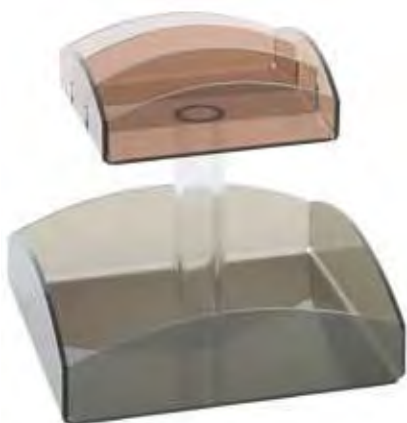

- 83402 - ALZATA PORTABUSTINE PLEXIGLASS CM 20X20 H 18