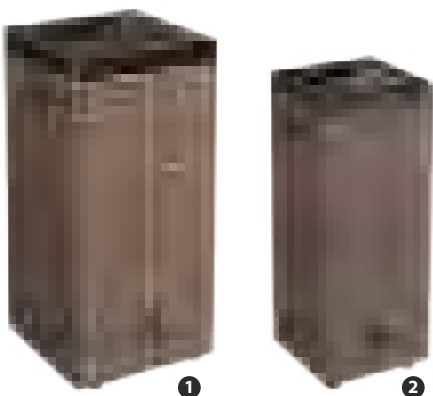

- 1 129249 - CESTINO IN CARTONE CON COVER E BASE IN METALLO LT 100 CM 38X38 H 80
- 2 129250 - CESTINO IN CARTONE CON COVER E BASE IN METALLO LT 60 CM 28X28 H 70
- 3 129251 - RICAMBIO FUSTO IN CARTONE LT 100
- 4 129252 - RICAMBIO FUSTO IN CARTONE LT 60