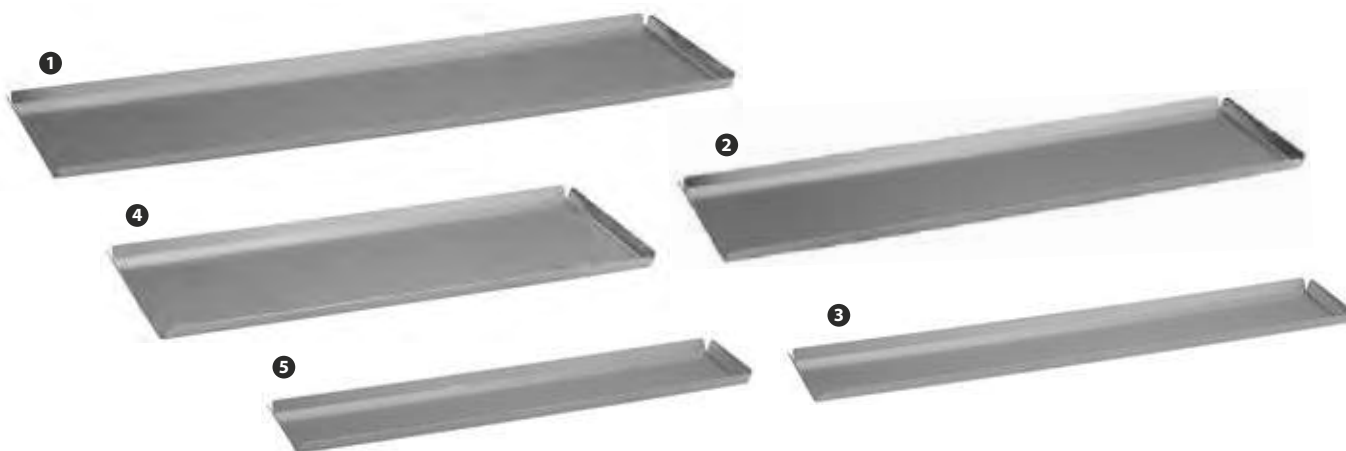

VASSOI DA PASTICCERIA INOX 18/10 ANGOLI APERTI

- 1 132277 - VASSOIO BAR/PASTICCERIA CM 70X20 H 1,5
- 2 132276 - VASSOIO BAR/PASTICCERIA CM 60X20 H 1,5
- 3 132275 - VASSOIO BAR/PASTICCERIA CM 60X10 H 1,5
- 4 132274 - VASSOIO BAR/PASTICCERIA CM 50X20 H 1,5
- 5 132273 - VASSOIO BAR/PASTICCERIA CM 50X10 H 1,5