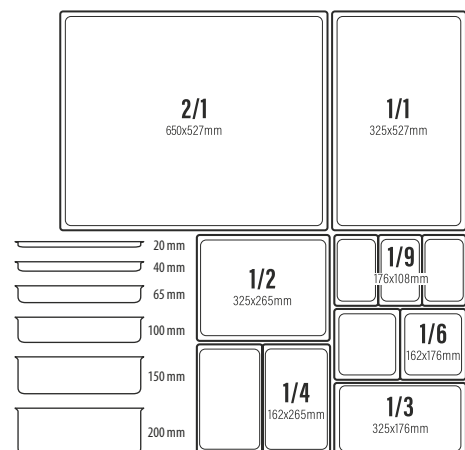

1

2

3

-10 ° C
+110 ° C

1

2

3

-10 ° C
+110 ° C