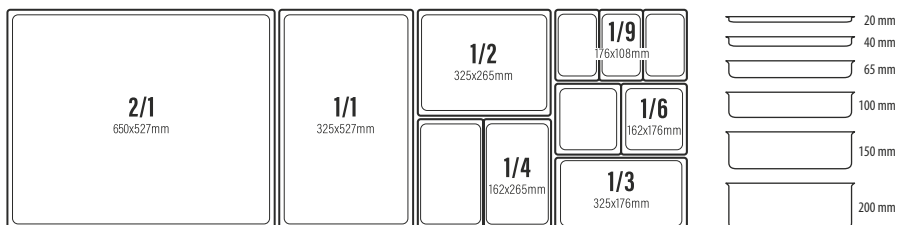

BACINELLE GASTRONORM INOX AISI 304 (made in Italy)

68942 - GN 2/1 CM 65X53 H 6,5 GR 2.980
78021 - GN 2/1 CM 65X53 H 10 GR 3.370