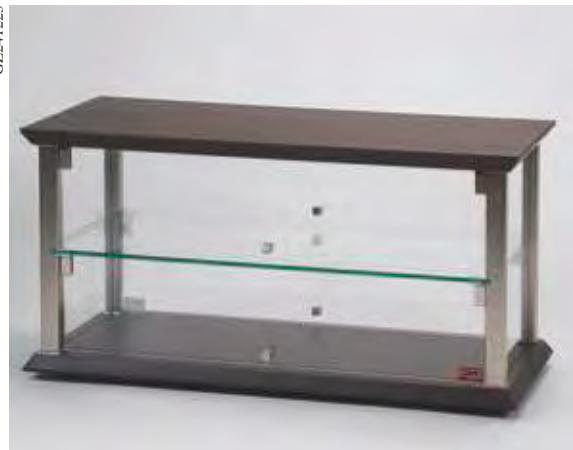

GZ241225

83680 - VETRINA NEUTRA QUADRO 2 PIANI LEGNO NICHEL
SATINATO CM 74X35 H 39