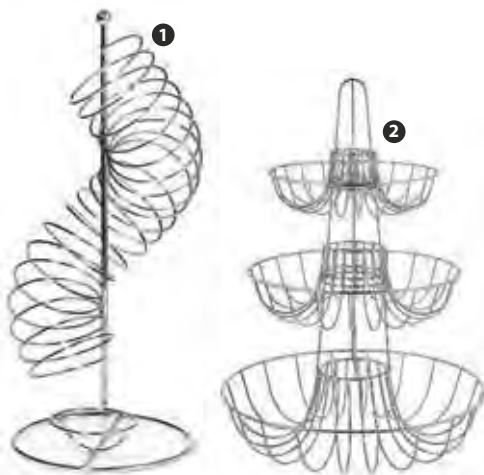

PINTINOX

- 1 71454 - ALZATA INOX GIREVOLE Ø CM 52-42-34 H 75
- 2 71455 - ALZATA INOX GIREVOLE Ø CM 42-34 H 55

37475 - ALZATA TORTA ALLUMINIO Ø CM 40-32-26-20 H 55

Bar

ALSA

- 1 127439 - PORTAFRUTTA SPIRALE ACCIAIO INOX Ø CM 11 H 47
- 2 126739 - PORTAFRUTTA ACCIAIO INOX 3 RIPIANI Ø CM 31/24/20 H 40