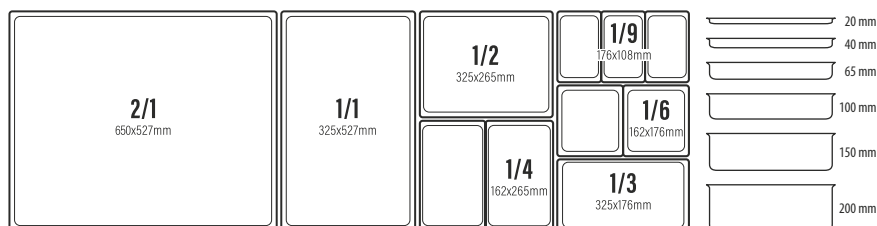

COLLEZIONE BUFFET MELAMINA

FORTE DI CALORE

MICROONE

FORNO

COLTELLI

LAVASTOVIGLIE

- 123091 - VASSOIO RETTANGOLARE BIANCO GN 1/1 CM 53X32,5 H 3 GR 2.125
- 123092 - VASSOIO RETTANGOLARE BIANCO GN 1/2 CM 32,5X26,5 H 3 GR 1.085
- 123093 - VASSOIO RETTANGOLARE BIANCO GN 1/3 CM 32,5X17,5 H 3 GR 740
- 123094 - VASSOIO RETTANGOLARE BIANCO GN 2/4 CM 53X16,2 H 3 GR 1.073