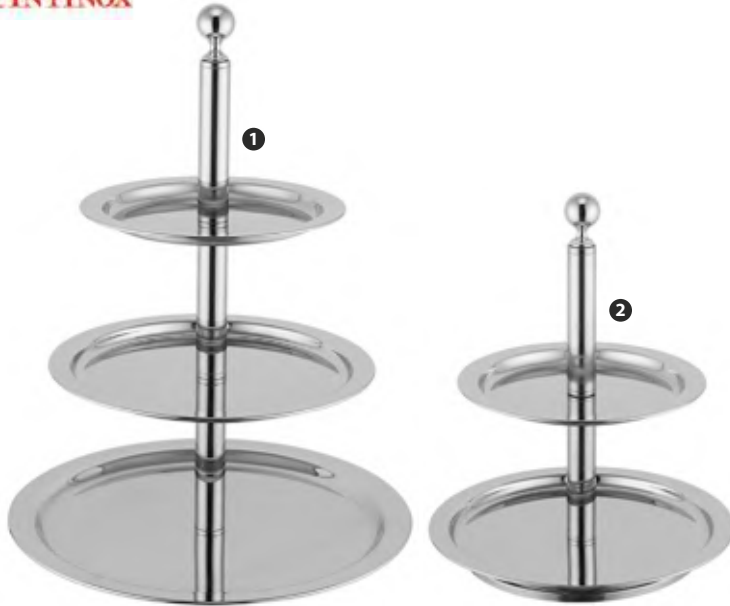

PINTINOX

- 1 71454 - ALZATA INOX GIREVOLE Ø CM 52-42-34 H 75
- 2 71455 - ALZATA INOX GIREVOLE Ø CM 42-34 H 55

37475 - ALZATA TORTA ALLUMINIO Ø CM 40-32-26-20 H 55

Bar

ALSA

- 1 127439 - PORTAFRUTTA SPIRALE ACCIAIO INOX Ø CM 11 H 47
- 2 126739 - PORTAFRUTTA ACCIAIO INOX 3 RIPIANI Ø CM 31/24/20 H 40