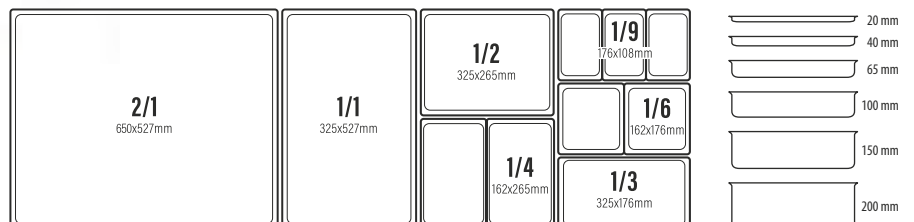

COPPE IN LEGNO DI BAMBOO

- 136293 - COPPA IN BAMBOO GRIGIA Ø CM 27 ■
- 136292 - COPPA IN BAMBOO GRIGIA Ø CM 22 ■
- 136291 - COPPA IN BAMBOO GRIGIA Ø CM 17 ■
- 136290 - COPPETTA IN BAMBOO GRIGIA Ø CM 13 ■