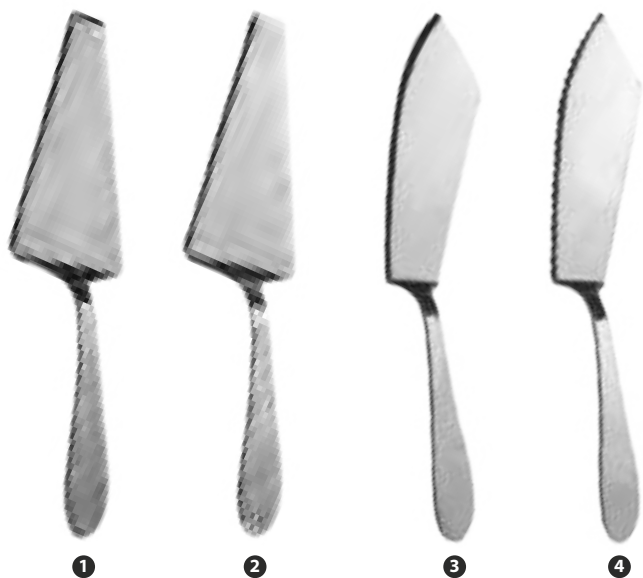

- ❶ 121690 - PALA DOLCE INOX LISCIA CM 31 *
- ❷ 121689 - PALA DOLCE INOX SEGHETTATA CM 31 *
- ❸ 121688 - COLTELLO DOLCE INOX LISCIO CM 31 *
- ❹ 121687 - COLTELLO DOLCE INOX SEGHETTATO CM 31 *

* conf. in blister appendibile