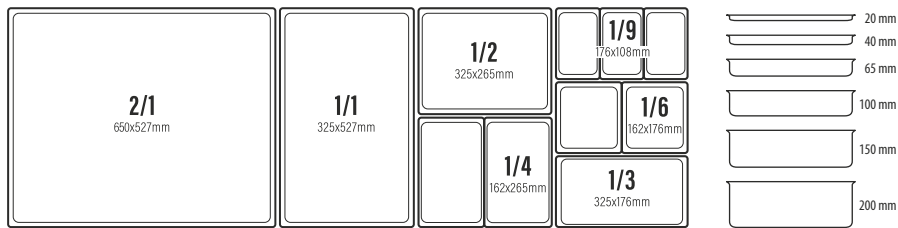

BACINELLE GASTRONORM POLICARBONATO H-PANS RESISTENTI AL CALORE

da - 40°C a + 149°C

98065 - GN 1/1 CM 53X32,5 H 6,5 ^[E]
98066 - GN 1/1 CM 53X32,5 H 15 ^[E]