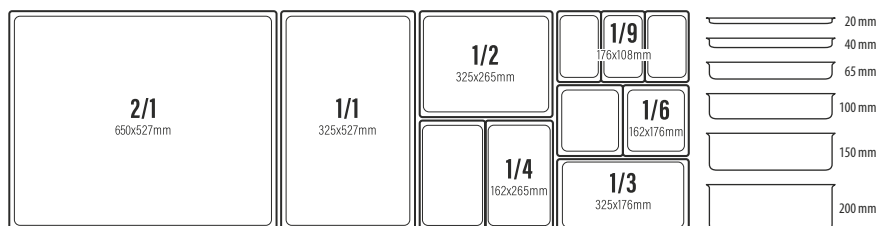

COLLEZIONE BUFFET MELAMINA