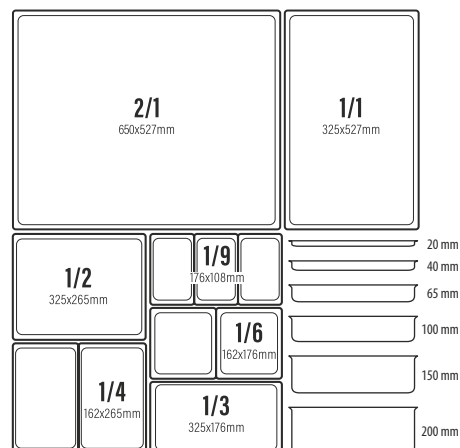

122053 - VASSOIO TONDO BIANCO ZIGRINATO Ø CM 45
125595 - VASSOIO TONDO BIANCO ZIGRINATO Ø CM 40
125596 - VASSOIO TONDO NERO ZIGRINATO Ø CM 40