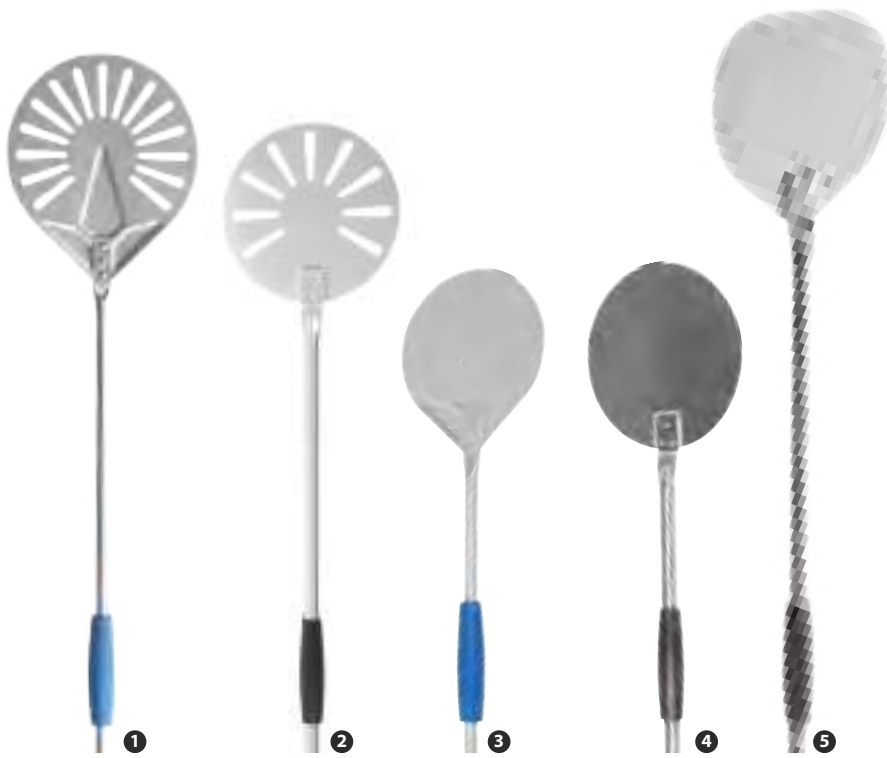

- 1 102203 - PALETTINO PIZZA INOX TONDO FORATO Ø CM 20 MANICO 150
- 1 114313 - PALETTINO PIZZA INOX TONDO FORATO Ø CM 23 MANICO 150
- 1 122289 - PALETTINO PIZZA INOX TONDO FORATO Ø CM 26 MANICO 150
- 2 85906 - PALETTINO PIZZA INOX TONDO FORATO Ø CM 20 MANICO 150
- 3 29789 - PALETTINO PIZZA INOX TONDO Ø CM 20 MANICO 150
- 3 102204 - PALETTINO PIZZA INOX TONDO Ø CM 23 MANICO 150
- 3 122290 - PALETTINO PIZZA INOX TONDO Ø CM 23 MANICO 180
- 4 85905 - PALETTINO PIZZA INOX TONDO Ø CM 20 MANICO 150
- 5 122293 - PALETTINO PIZZA INOX RINFORZATO Ø CM 23 MANICO 150
- 5 122294 - PALETTINO PIZZA INOX RINFORZATO Ø CM 26 MANICO 150