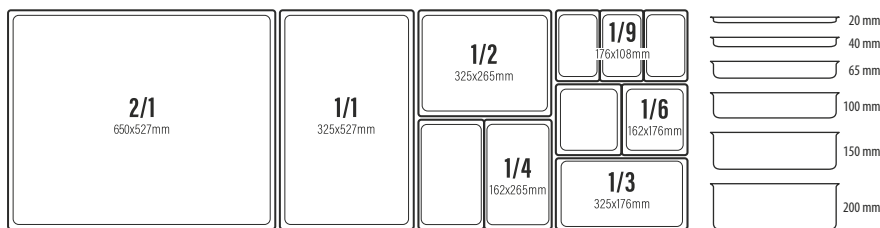

COPERCHI ERMETICI UNIVERSALI IN SILICONE

1. applicare il coperchio facendolo aderire completamente ai bordi

2. premere sul coperchio per far fuoriuscire l'aria

3. verificare che il coperchio abbia aderito ermeticamente

- ① 131888 - COPERCHIO RETTANGOLARE GN 1/1 CM 53X32,5 *
- ② 131886 - COPERCHIO RETTANGOLARE GN 1/2 CM 32,5X26,5 *
- ③ 131885 - COPERCHIO RETTANGOLARE GN 1/3 CM 32,5X17,5 *
- ④ 131883 - COPERCHIO RETTANGOLARE GN 1/6 CM 17,6X16,2 *
- ⑤ 131881 - COPERCHIO TONDO Ø CM 32,5 *
- ⑤ 131880 - COPERCHIO TONDO Ø CM 28 *
- ⑤ 131879 - COPERCHIO TONDO Ø CM 23,5 *

* conf. in blister apribile

CONTENITORI GASTRONORM SOVRAPPONIBILI POLIPROPILENE CON CLIPS COLORATE

CONTENITORI ERMETICI SOVRAPPONIBILI POLIPROPILENE CON CLIPS COLORATE

- ① 125815 - CONTENITORE QUADRATO LT 18 CM 28,5X28,5 H 32
- ② 125813 - CONTENITORE QUADRATO LT 8 CM 22,5X22,5 H 23
- ③ 125814 - CONTENITORE QUADRATO LT 12 CM 28,5X28,5 H 21
- ④ 125812 - CONTENITORE QUADRATO LT 4 CM 18X18 H 19

- ① 137754 - CONTENITORE QUADRATO PER STOCCAGGIO CON COPERCHIO POLIETILENE AD ALTA DENSITÀ LT 60 CM 41,5X41,5 H 50 ■

- ② 126425 - CONTENITORE TONDO PER STOCCAGGIO CON COPERCHIO POLIETILENE AD ALTA DENSITÀ LT 30 Ø CM 38,5 H 38,5 ■