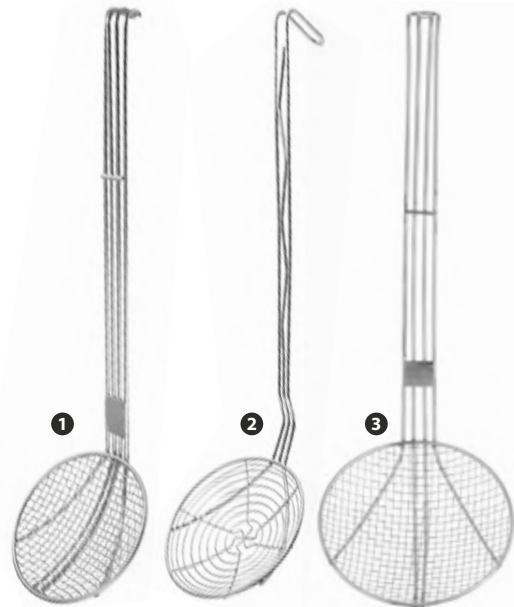

- **1** **121699** - SCHIUMAROLA RETE INOX Ø CM 18 MANICO 41,5*
- **2** **121698** - SCHIUMAROLA FILO INOX Ø CM 18 MANICO 41 *
- **3** **72891** - SCHIUMAROLA FILO INOX ILSA Ø CM 16 MANICO 34 *
- **3** **32059** - SCHIUMAROLA FILO INOX ILSA Ø CM 20 MANICO 36*

* prodotto appendibile