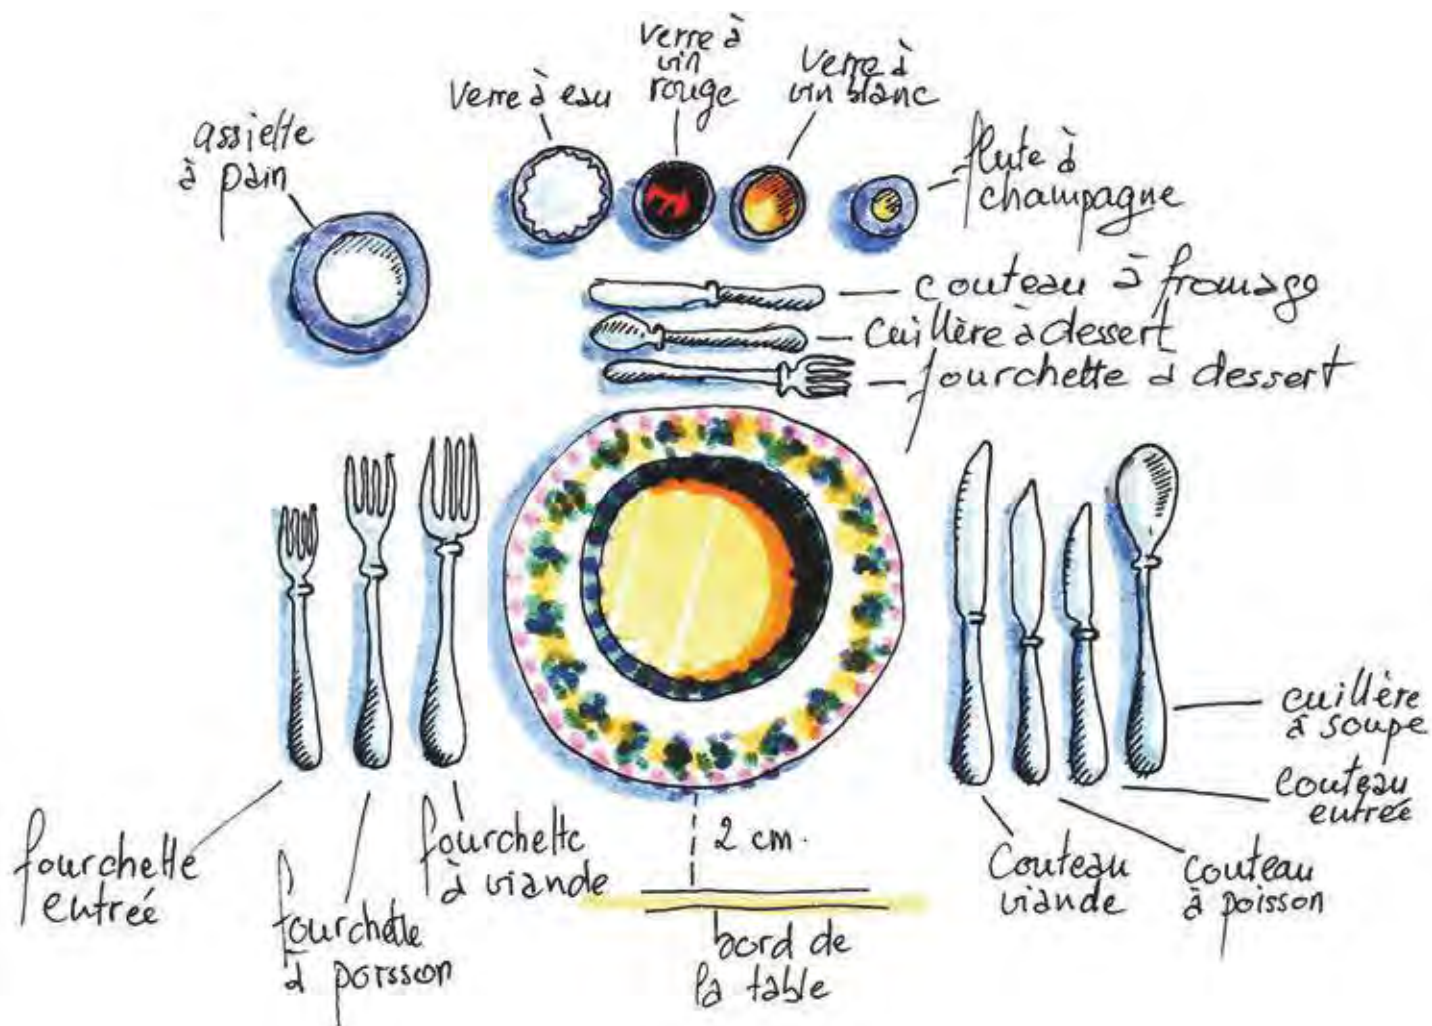

pour un déjeuner : serviette pliée, ds l'assiette.
pour un dîner : pliée à gauche de l'assiette et des couverts.