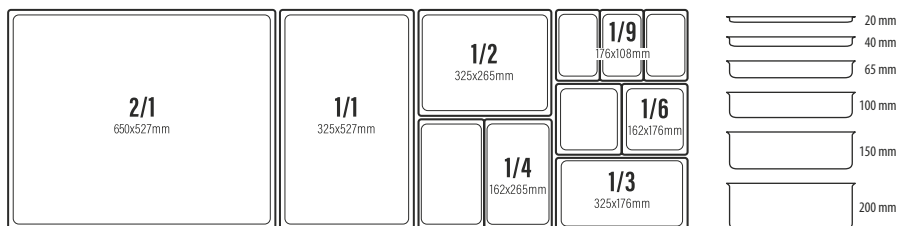

BACINELLE GASTRONORM POLICARBONATO BPA FREE

da - 100°C a + 100°C

- 1 125809 - GN 1/1 CM 53X32,5 H 10 LT 13
- 1 125810 - GN 1/1 CM 53X32,5 H 15 LT 19,6
- 1 125811 - GN 1/1 CM 53X32,5 H 20 LT 26,1
- 2 129598 - COPERCHIO ERMETICO PER BACINELLA GN 1/1