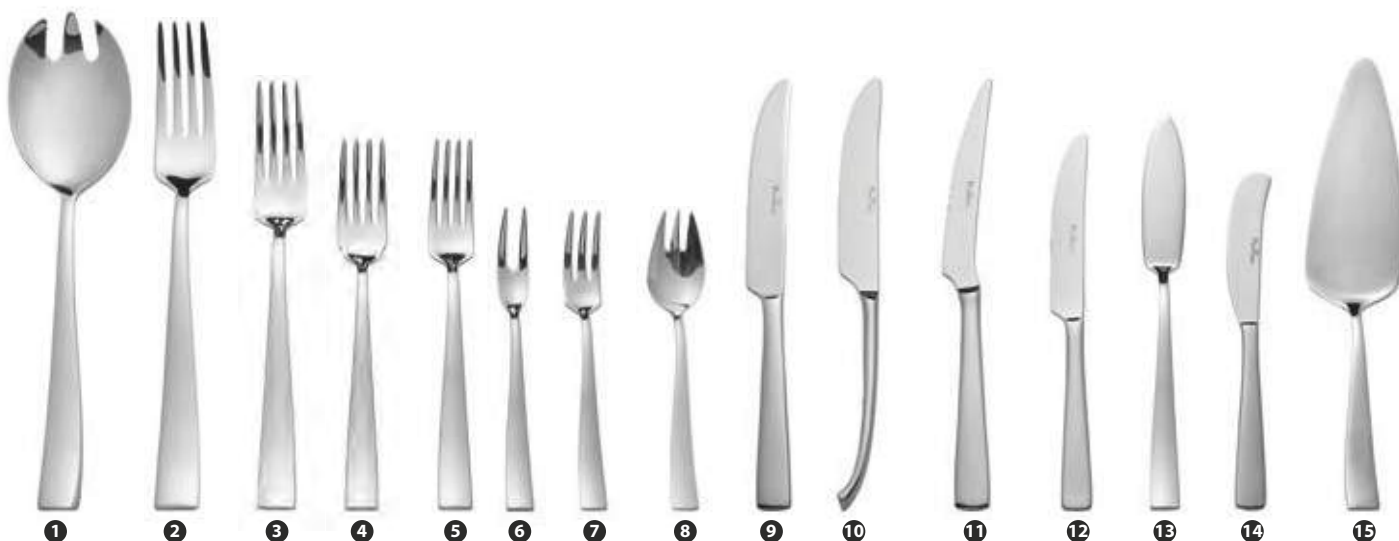

1 98051 - FORCHETTA INSALATA	5 90923 - FORCHETTA FRUTTA	9 90922 - COLTELLO TAVOLA	12 90924 - COLTELLO FRUTTA
2 90837 - FORCHETTONE SERVIRE	6 98054 - FORCHETTINA DUE PUNTE	10 111259 - COLTELLO TAVOLA/BISTECCA LAMA VERTICALE	13 98908 - COLTELLO PESCE
3 90836 - FORCHETTA TAVOLA	7 81236 - FORCHETTA TRE PUNTE	11 98041 - COLTELLO BISTECCA	14 98056 - SPATOLA BURRO ⁽¹⁾
4 98907 - FORCHETTA PESCE	8 98909 - FORCHETTA OSTRICHE		15 90926 - PALA TORTA