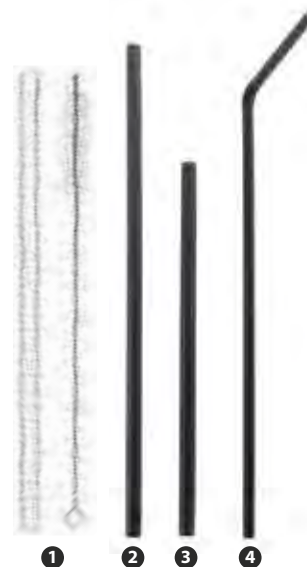

1

2

3

4

1 135194 - SET 6 CANNUCIE CON SCOVOLINO
Ø CM 0,8 H 20