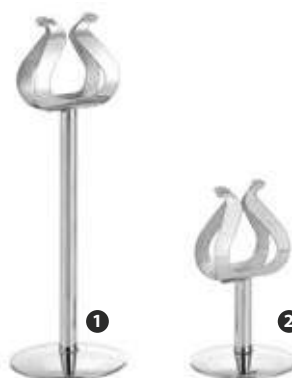

4 75225 - SEGNAPOSTO T. CUIOIO RISERVATO MARRONE

1 116152 - PORTAMENÙ INOX H CM 20

2 116151 - PORTAMENÙ INOX H CM 10