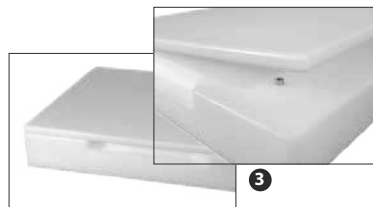

* prodotto appendibile

55994 - GUANTO MACELLAIO INOX TG. M

100462 - GUANTO MACELLAIO INOX TG. L

1

2

3

1 120254 - CEPPLO POLIETILENE CM 40X40 H 8 CON SGABELLO INOX H 85
1 120255 - CEPPLO POLIETILENE CM 50X50 H 8 CON SGABELLO INOX H 85
2 120275 - CEPPLO LEGNO DI ROBINIA CM 50X50 H 30 CON SGABELLO H 90
3 77660 - COPRI CEPPLO POLIETILENE CON VITI DI ASSEMBLAGGIO CM 40X40 H 3
3 82119 - COPRI CEPPLO POLIETILENE CON VITI DI ASSEMBLAGGIO CM 50X50 H 3